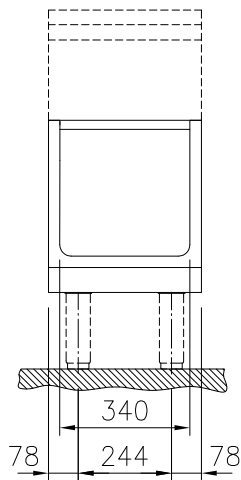

Öppet underskåp, betjänas
från 1 sida, GN anpassad -
H2, utan rygglåt, 400 mm

Kort specifikation

Pos.

400 mm brett öppet underskåp för förvaring av kastruller, stekpannor, plåtar. Med hygien design och rundade kanter. Enheten är konstruerad enligt DIN 18860_2 med 70 mm indragen sockel. Tillverkad i en robust ramkonstruktion i 2 mm och 3 mm i 1.4301 (AISI 304). 2 mm arbetsyta i 1.4301 (AISI 304). Släta arbetsytor som är enkla att rengöra. THERMODUL-anslutningssystem ger arbetsytor med minimala skarvar som gör att fett och smuts inte kan tränga ner mellan enheterna. Det öppna underskåpet rymmer GN 1/1-kantiner. IPX5 kapslingsklass.
Installation: Fristående underskåp, betjänas från en sida, hygienklass H2.

Övriga Tillbehör

- Rostfri frontsockel, 400mm lång, höjd = 200 mm PNC 912630
- Rostfri sidosockel, höger o vänster, installation mot vägg, 850mm djup, höjd = 200 mm PNC 912659
- Rostfri sidosockel, höger o vänster, rygg-mot-rygg, 1700mm djup, höjd = 200 mm PNC 912662
- Rostfri sidopanel (12mm), 850x700mm, höger sida, för enhet med högbakkant PNC 913003
- Rostfri sidopanel (12mm), 850x700mm, vänster sida, för enhet med högbakkant PNC 913004
- Hylla TL80/85/90 en sida +TL80 två sidor skåpbredd 340 PNC 913233
- Sidoförstärkt panel endast i kombination med sidohylla, mot vägginstallationer, höger PNC 913261
- Sidoförstärkt panel endast i kombination med sidohylla, för mot vägginstallation, vänster PNC 913262
- Hyllfixering (gejderstege) PNC 913279

Front

Sida

Topp

Viktig information

Yttermått, bredd	
588572 (MB1BCAD000)	400 mm
Yttermått, djup	850 mm
Yttermått, höjd	450 mm
Skåputrymmets invändiga dimensioner (bredd):	340 mm
Skåputrymmets invändiga dimensioner (höjd):	330 mm
Skåputrymmets invändiga dimensioner (djup):	740 mm
Nettovikt:	17 kg