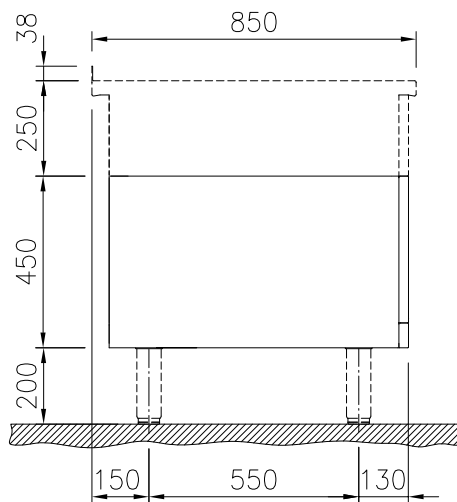

Öppet underskåp, betjänas
från 1 sida, GN anpassad -
H2, utan rygglåt, 400 mm

Kort specifikation

Pos.

400 mm brett öppet underskåp för förvaring av kastruller, stekpannor, plåtar. Med hygien design och rundade kanter. Enheten är konstruerad enligt DIN 18860_2 med 70 mm indragen sockel. Tillverkad i en robust ramkonstruktion i 2 mm och 3 mm i 1.4301 (AISI 304). 2 mm arbetsyta i 1.4301 (AISI 304). Släta arbetsytor som är enkla att rengöra. THERMODUL-anslutningssystem ger arbetsytor med minimala skarvar som gör att fett och smuts inte kan tränga ner mellan enheterna. Det öppna underskåpet rymmer GN 1/1-kantiner. IPX5 kapslingsklass.
Installation: Fristående underskåp, betjänas från en sida, hygienklass H2.

Övriga Tillbehör

- Rostfri frontsockel, 400mm lång, höjd = 200 mm PNC 912630
- Rostfri sidosockel, höger o vänster, installation mot vägg, 850mm djup, höjd = 200 mm PNC 912659
- Rostfri sidosockel, höger o vänster, rygg-mot-rygg, 1700mm djup, höjd = 200 mm PNC 912662
- Rostfri sidopanel (12mm), 850x700mm, höger sida, för enhet med högbakkant PNC 913003
- Rostfri sidopanel (12mm), 850x700mm, vänster sida, för enhet med högbakkant PNC 913004
- Hylla TL80/85/90 en sida +TL80 två sidor skåpbredd 340 PNC 913233
- Sidoförstärkt panel endast i kombination med sidohylla, mot vägginstallationer, höger PNC 913261
- Sidoförstärkt panel endast i kombination med sidohylla, för mot vägginstallation, vänster PNC 913262
- Hyllfixering (gejderstege) PNC 913279

Front

Sida

Topp

Viktig information

Yttermått, bredd	
588572 (MB1BCAD000)	400 mm
Yttermått, djup	850 mm
Yttermått, höjd	450 mm
Skåputrymmets invändiga dimensioner (bredd):	340 mm
Skåputrymmets invändiga dimensioner (höjd):	330 mm
Skåputrymmets invändiga dimensioner (djup):	740 mm
Nettovikt:	17 kg